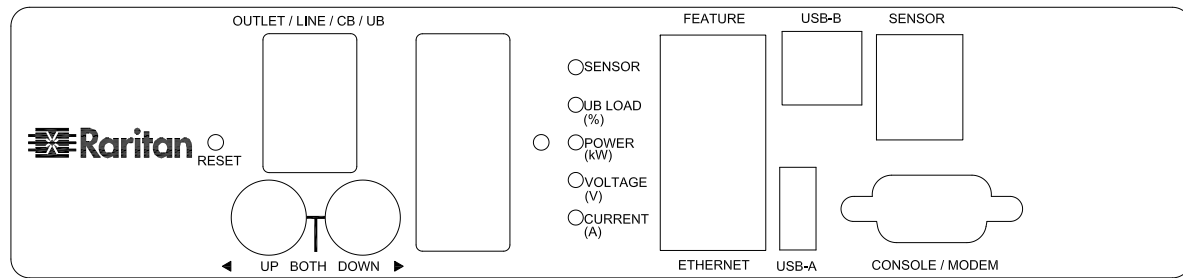

VIEW A

VIEW B

VIEW C