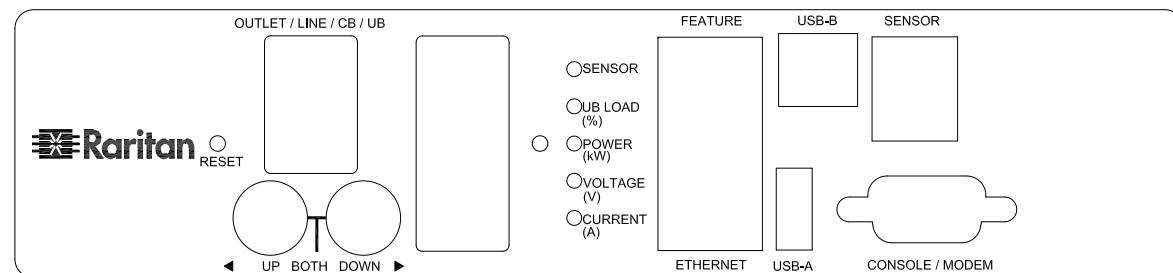

VIEW A

VIEW B