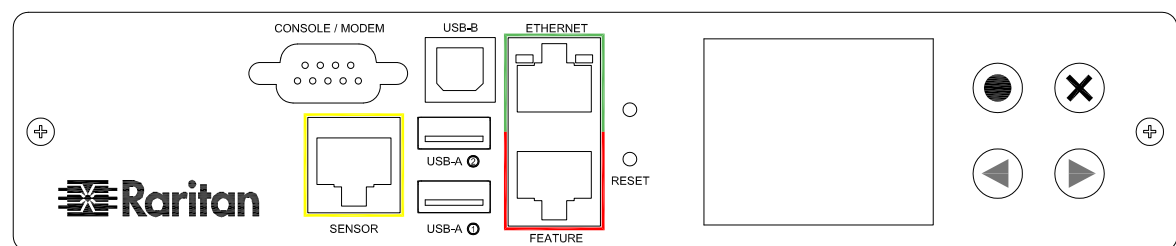

VIEW A

VIEW B